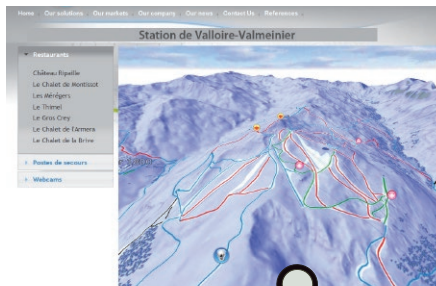

Mesure du territoire

Kaliblué propose pour la restitution cartographique d'un territoire, les moyens les plus adaptés tant au niveau de la précision que du délai attendus. Les mesures peuvent porter sur les ols, des ouvrages ou équipements particuliers : bâtiments, monuments, ouvrages d'art, mobiliers de signalétique, etc.

INTEGRATION
Plans de récolement

PHOTOGRAMMETRIE
Prises de vues aériennes

DETECTION DE RESEAUX
Relevés de réseaux enterrés

ACQUISITION DE DONNEES TERRAIN,
Relevés GPS, relevés optiques

INTR@GEO :
Solution SIG collaborative en ligne pour la gestion et la consultation de vos données

GEOSTATION, GEOVILLAGE : Une solution SIG pour chaque métier
Intégration, mise à jour, installation, formation, assistance.

Système d'Information Géographique

Kaliblué propose des solutions SIG complètes et clés en main, intégrant un paramétrage « métier » (service des pistes domaine skiable, service technique municipal, Office de Tourisme...)

SIG 3D :
Module 3D de visualisation des données SIG

Incrustation sur vidéo drone, hélico ou avion

Les techniques de géoréférencement d'une caméra embarquée permettent de superposer un projet virtuel à une prise de vue réelle. On obtient ainsi un outil de communication hyper-réaliste.