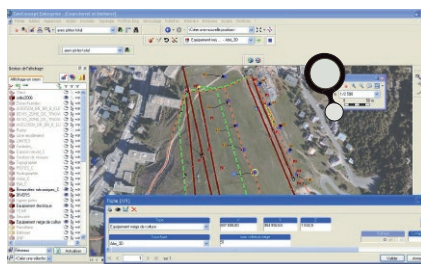

Mesure du territoire

Kaliblué propose pour la restitution cartographique d'un territoire, les moyens les plus adaptés tant au niveau de la précision que du délai attendus. Les mesures peuvent porter sur les ols, des ouvrages ou équipements particuliers : bâtiments, monuments, ouvrages d'art, mobiliers de signalétique, etc.

INTEGRATION
Plans de récolement

PHOTOGRAMMETRIE
Prises de vues aériennes

DETECTION DE RESEAUX
Relevés de réseaux enterrés

ACQUISITION DE DONNEES TERRAIN,
Relevés GPS, relevés optiques

INTR@GEO :
Solution SIG collaborative en ligne pour la gestion et la consultation de vos données

GEOSTATION, GEOVILLAGE : Une solution SIG pour chaque métier
Intégration, mise à jour, installation, formation, assistance.

Système d'Information Géographique

Kaliblué propose des solutions SIG complètes et clés en main, intégrant un paramétrage « métier » (service des pistes domaine skiable, service technique municipal, Office de Tourisme...)

SIG 3D :
Module 3D de visualisation des données SIG

Incrustation sur vidéo drone, hélico ou avion

Les techniques de géoréférencement d'une caméra embarquée permettent de superposer un projet virtuel à une prise de vue réelle. On obtient ainsi un outil de communication hyper-réaliste.