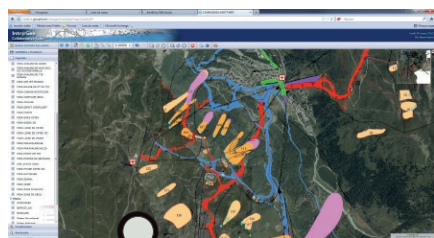

Mesure du territoire

Kaliblué propose pour la restitution cartographique d'un territoire, les moyens les plus adaptés tant au niveau de la précision que du délai attendus. Les mesures peuvent porter sur les ols, des ouvrages ou équipements particuliers : bâtiments, monuments, ouvrages d'art, mobiliers de signalétique, etc.

INTEGRATION
Plans de récolement

PHOTOGRAMMETRIE
Prises de vues aériennes

DETECTION DE RESEAUX
Relevés de réseaux enterrés

ACQUISITION DE DONNEES TERRAIN,
Relevés GPS, relevés optiques

INTR@GEO :
Solution SIG collaborative en ligne pour la gestion et la consultation de vos données

GEOSTATION, GEOVILLAGE : Une solution SIG pour chaque métier
Intégration, mise à jour, installation, formation, assistance.

Système d'Information Géographique

Kaliblué propose des solutions SIG complètes et clés en main, intégrant un paramétrage « métier » (service des pistes domaine skiable, service technique municipal, Office de Tourisme...)

SIG 3D :
Module 3D de visualisation des données SIG

Incrustation sur vidéo drone, hélico ou avion

Les techniques de géoréférencement d'une caméra embarquée permettent de superposer un projet virtuel à une prise de vue réelle. On obtient ainsi un outil de communication hyper-réaliste.