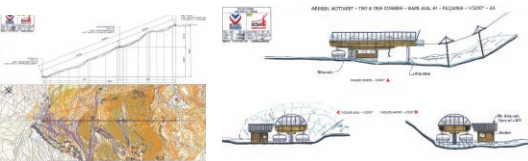

SIG 3D :
Module 3D de visualisation des données SIG

Incrustation sur vidéo drone, hélico ou avion

Les techniques de géoréférencement d'une caméra embarquée permettent de superposer un projet virtuel à une prise de vue réelle. On obtient ainsi un outil de communication hyper-réaliste.

Architecte : Yves de Prével

Intégration 3D de projet

Maquette virtuelle 3D intégrant le projet mais aussi l'ensemble de son environnement (bâtiments, végétation, voirie, etc.).

Visite virtuelle

Survol en images de synthèses d'un itinéraire de randonnée ou de VTT.