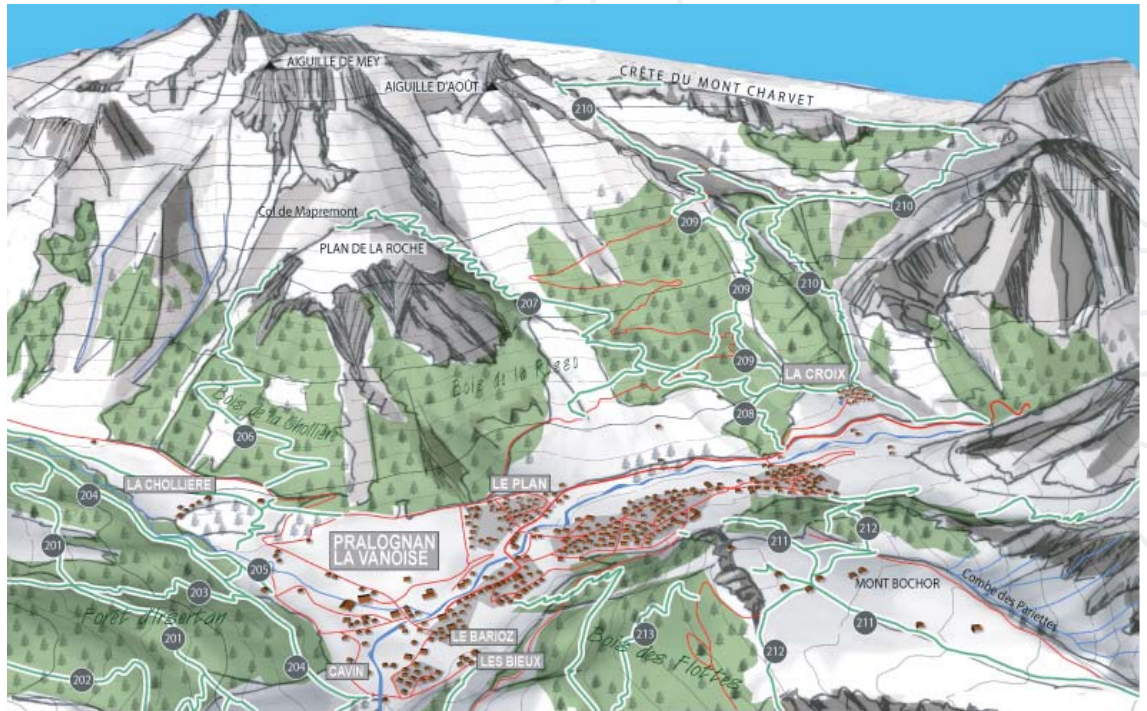

Pour faciliter la lecture du terrain

**POINTS FORTS**

- Précision d'une carte classique
- Repérage simplifié du dénivelé et des altitudes
- Aide à l'orientation
- Illustre clairement les topoguides

KALIBLUE 17, avenue du Granier - 38240 Meylan - Tél : (33) 04 76 18 10 88 - Fax : (33) 04 76 18 04 09  
E-mail : kaliblué@kaliblué.com - Site : www.kaliblué.com

# ORTHOQUIDE : VISUALISER SIMPLEMENT

Une photographie en 3D pour visualiser vos randonnées ou pistes sur le terrain naturel

**POINTS FORTS**

- Visualisation des informations sur le milieu naturel
- Possibilité d'incrustation des courbes de niveau
- Idéal pour la signalétique