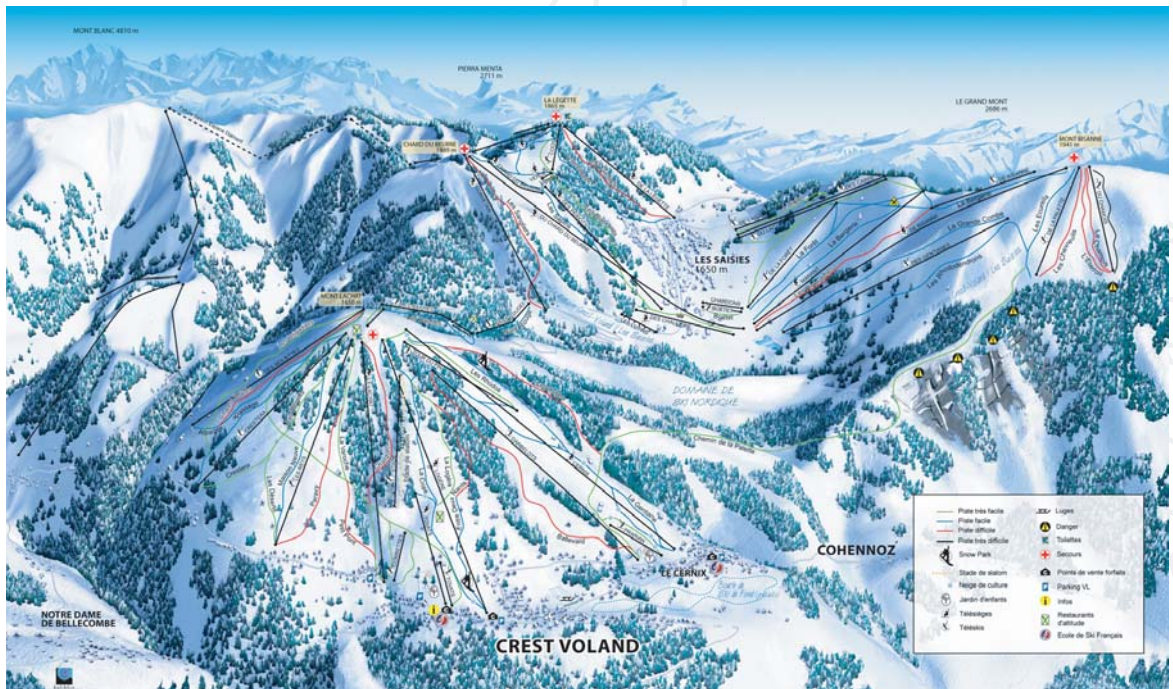

### POINTS FORTS

- Été ou hiver
- Choix du point de vue et de l'ambiance
- Choix de la déformation
- Possibilités d'extension du domaine

KALIBLUE 17, avenue du Granier - 38240 Meylan - Tél : (33) 04 76 18 10 88 - Fax : (33) 04 76 18 04 09  
E-mail : kaliblué@kaliblué.com - Site : www.kaliblué.com

Pour la promotion de votre massif : carte des sentiers pédestres, sentiers de VTT, sites touristiques...